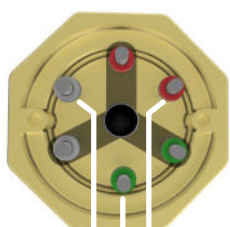

L1 L2 L3
Trekantkobling

L1 L2 L3
Stjernekobling

L1 L2
1-fas 3 elementer

L1 L2
1-fas 2 elementer

L1 L2
1-fas element

Varmekolbe type:	IU31R
Artikkel nr.:	2520398201
For oppvarming av:	Vann
Effekt:	1 500 W
Spenning:	230 / 400 V
Innstikkslengde (A):	150 mm
Inaktiv sone (B):	20 mm
Varm sone (C):	130 mm
Flens/hode:	2" rørgjenget messinghode
Rørelement:	AISI316L
Ant. element:	3
Overflate belastning:	8,8 W/cm ²