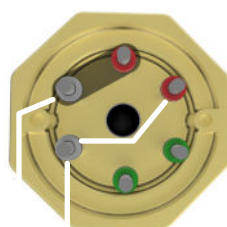

L1 L2 L3
Trekantkobling

L1 L2 L3
Stjernekobling

L1 L2
1-fas 3 elementer

L1 L2
1-fas 2 elementer

L1 L2
1-fas element

Varmekolbe type:	IU31R
Artikkel nr.:	2520398201
For oppvarming av:	Vann
Effekt:	1 500 W
Spenning:	230 / 400 V
Innstikkslengde (A):	150 mm
Inaktiv sone (B):	20 mm
Varm sone (C):	130 mm
Flens/hode:	2" rørgjenget messinghode
Rørelement:	AISI316L
Ant. element:	3
Overflate belastning:	8,8 W/cm ²