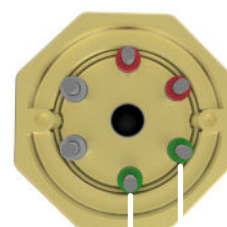

L1 L2 L3
Trekantkobling

L1 L2 L3
Stjernekobling

L1 L2
1-fas 3 elementer

L1 L2
1-fas 2 elementer

L1 L2
1-fas element

Varmekolbe type:	IU31R
Artikkel nr.:	2520398201
For oppvarming av:	Vann
Effekt:	1 500 W
Spenning:	230 / 400 V
Innstikkslengde (A):	150 mm
Inaktiv sone (B):	20 mm
Varm sone (C):	130 mm
Flens/hode:	2" rørgjenget messinghode
Rørelement:	AISI316L
Ant. element:	3
Overflate belastning:	8,8 W/cm ²