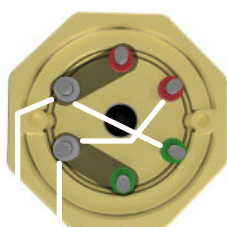

L1 L2 L3
Trekantkobling

L1 L2 L3
Stjernekobling

L1 L2
1-fas 3 elementer

L1 L2
1-fas 2 elementer

L1 L2
1-fas element

Varmekolbe type:	IU31R
Artikkel nr.:	2520398201
For oppvarming av:	Vann
Effekt:	1 500 W
Spenning:	230 / 400 V
Innstikkslengde (A):	150 mm
Inaktiv sone (B):	20 mm
Varm sone (C):	130 mm
Flens/hode:	2" rørgjenget messinghode
Rørelement:	AISI316L
Ant. element:	3
Overflate belastning:	8,8 W/cm ²