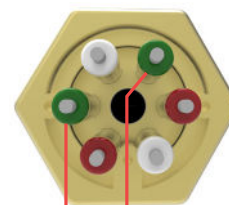

L1 L2 L3

Trekantkobling

L1 L2 L3

Stjernerkobling

L1 L2

1-fas 3 elementer

L1 L2

1-fas 2 elementer

L1 L2

1-fas element

Varmekolbe type:	IU39S
Artikkel nr.:	2520398106
For oppvarming av:	Vann
Effekt:	6 000 W
Spenning:	230 / 400 V
Innstikkslengde (A):	480 mm
Inaktiv sone (B):	35 mm
Varm sone (C):	445 mm
Flens/hode:	1 ¼" rørgjenget messinghode
Rørelement:	AISI316L
Ant. element:	3
Overflate belastning:	8,5 W/cm ²