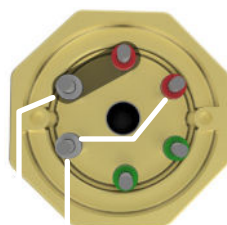

L1 L2 L3
Trekantkobling

L1 L2 L3
Stjernekobling

L1 L2
1-fas 3 elementer

L1 L2
1-fas 2 elementer

L1 L2
1-fas element

Varmekolbe type:	IU38R
Artikkel nr.:	2520398206
For oppvarming av:	Vann
Effekt:	5 000 W
Spenning:	230 / 400 V
Innstikkslengde (A):	395 mm
Inaktiv sone (B):	35 mm
Varm sone (C):	350 mm
Flens/hode:	2" rørgjenget messinghode
Rørelement:	AISI316L
Ant. element:	3
Overflate belastning:	8,7 W/cm ²