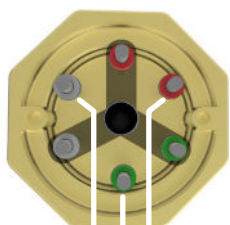

L1 L2 L3
Trekantkobling

L1 L2 L3
Stjernekobling

L1 L2
1-fas 3 elementer

L1 L2
1-fas 2 elementer

L1 L2
1-fas element

Varmekolbe type:	IU38R
Artikkel nr.:	2520398206
For oppvarming av:	Vann
Effekt:	5 000 W
Spenning:	230 / 400 V
Innstikkslengde (A):	395 mm
Inaktiv sone (B):	35 mm
Varm sone (C):	350 mm
Flens/hode:	2" rørgjenget messinghode
Rørelement:	AISI316L
Ant. element:	3
Overflate belastning:	8,7 W/cm ²