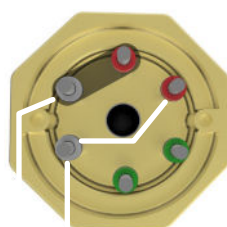

L1 L2 L3
Trekantkobling

L1 L2 L3
Stjernekobling

L1 L2
1-fas 3 elementer

L1 L2
1-fas 2 elementer

L1 L2
1-fas element

Varmekolbe type:	IU32R
Artikkel nr.:	2520398202
For oppvarming av:	Vann
Effekt:	2 000 W
Spenning:	230 / 400 V
Innstikkslengde (A):	180 mm
Inaktiv sone (B):	20 mm
Varm sone (C):	150 mm
Flens/hode:	2" rørgjenget messinghode
Rørelement:	AISI316L
Ant. element:	3
Overflate belastning:	8,8 W/cm ²