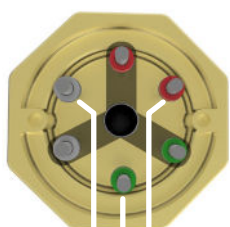

L1 L2 L3
Trekantkobling

L1 L2 L3
Stjernekobling

L1 L2
1-fas 3 elementer

L1 L2
1-fas 2 elementer

L1 L2
1-fas element

Varmekolbe type:	IU32R
Artikkel nr.:	2520398202
For oppvarming av:	Vann
Effekt:	2 000 W
Spenning:	230 / 400 V
Innstikkslengde (A):	180 mm
Inaktiv sone (B):	20 mm
Varm sone (C):	150 mm
Flens/hode:	2" rørgjenget messinghode
Rørelement:	AISI316L
Ant. element:	3
Overflate belastning:	8,8 W/cm ²