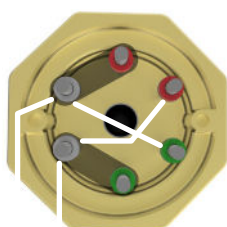

L1 L2 L3
Trekantkobling

L1 L2 L3
Stjernekobling

L1 L2
1-fas 3 elementer

L1 L2
1-fas 2 elementer

L1 L2
1-fas element

Varmekolbe type:	IU32R
Artikkel nr.:	2520398202
For oppvarming av:	Vann
Effekt:	2 000 W
Spenning:	230 / 400 V
Innstikkslengde (A):	180 mm
Inaktiv sone (B):	20 mm
Varm sone (C):	150 mm
Flens/hode:	2" rørgjenget messinghode
Rørelement:	AISI316L
Ant. element:	3
Overflate belastning:	8,8 W/cm ²