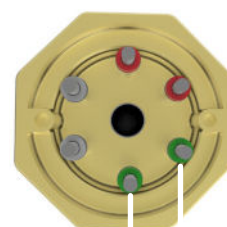

L1 L2 L3
Trekantkobling

L1 L2 L3
Stjernekobling

L1 L2
1-fas 3 elementer

L1 L2
1-fas 2 elementer

L1 L2
1-fas element

Varmekolbe type:	IU32R
Artikkel nr.:	2520398202
For oppvarming av:	Vann
Effekt:	2 000 W
Spenning:	230 / 400 V
Innstikkslengde (A):	180 mm
Inaktiv sone (B):	20 mm
Varm sone (C):	150 mm
Flens/hode:	2" rørgjenget messinghode
Rørelement:	AISI316L
Ant. element:	3
Overflate belastning:	8,8 W/cm ²