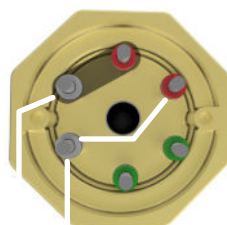

L1 L2 L3
Trekantkobling

L1 L2 L3
Stjernekobling

L1 L2
1-fas 3 elementer

L1 L2
1-fas 2 elementer

L1 L2
1-fas element

Varmekolbe type:	IU36R
Artikkel nr.:	2520398205
For oppvarming av:	Vann
Effekt:	4 500 W
Spenning:	230 / 400 V
Innstikkslengde (A):	350 mm
Inaktiv sone (B):	35 mm
Varm sone (C):	315 mm
Flens/hode:	2" rørgjenget messinghode
Rørelement:	AISI316L
Ant. element:	3
Overflate belastning:	8,8 W/cm ²