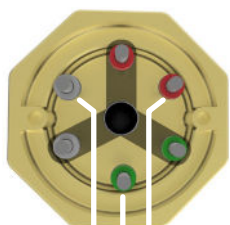

L1 L2 L3
Trekantkobling

L1 L2 L3
Stjernekobling

L1 L2
1-fas 3 elementer

L1 L2
1-fas 2 elementer

L1 L2
1-fas element

Varmekolbe type:	IU36R
Artikkel nr.:	2520398205
For oppvarming av:	Vann
Effekt:	4 500 W
Spenning:	230 / 400 V
Innstikkslengde (A):	350 mm
Inaktiv sone (B):	35 mm
Varm sone (C):	315 mm
Flens/hode:	2" rørgjenget messinghode
Rørelement:	AISI316L
Ant. element:	3
Overflate belastning:	8,8 W/cm ²