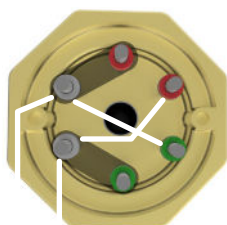

L1 L2 L3
Trekantkobling

L1 L2 L3
Stjernekobling

L1 L2
1-fas 3 elementer

L1 L2
1-fas 2 elementer

L1 L2
1-fas element

Varmekolbe type:	IU36R
Artikkel nr.:	2520398205
For oppvarming av:	Vann
Effekt:	4 500 W
Spenning:	230 / 400 V
Innstikkslengde (A):	350 mm
Inaktiv sone (B):	35 mm
Varm sone (C):	315 mm
Flens/hode:	2" rørgjenget messinghode
Rørelement:	AISI316L
Ant. element:	3
Overflate belastning:	8,8 W/cm ²