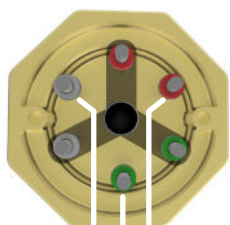

L1 L2 L3
Trekantkobling

L1 L2 L3
Stjernekobling

L1 L2
1-fas 3 elementer

L1 L2
1-fas 2 elementer

L1 L2
1-fas element

Varmekolbe type:	IU39RK
Artikkel nr.:	2520341102
For oppvarming av:	Vann
Effekt:	6 000 W
Spenning:	230 / 400 V
Innstikkslengde (A):	415 mm
Inaktiv sone (B):	35 mm
Varm sone (C):	380 mm
Flens/hode:	2" rørgjenget messinghode
Rørelement:	AISI316L
Ant. element:	3
Overflate belastning:	8,7 W/cm ²