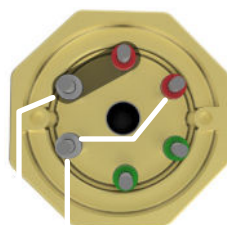

L1 L2 L3
Trekantkobling

L1 L2 L3
Stjernekobling

L1 L2
1-fas 3 elementer

L1 L2
1-fas 2 elementer

L1 L2
1-fas element

Varmekolbe type:	IU39RK
Artikkel nr.:	2520341102
For oppvarming av:	Vann
Effekt:	6 000 W
Spenning:	230 / 400 V
Innstikkslengde (A):	415 mm
Inaktiv sone (B):	35 mm
Varm sone (C):	380 mm
Flens/hode:	2" rørgjenget messinghode
Rørelement:	AISI316L
Ant. element:	3
Overflate belastning:	8,7 W/cm ²