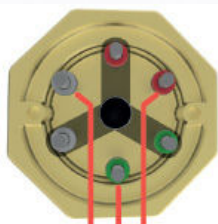

L1 L2 L3  
Trekantkobling

L1 L2 L3  
Stjernekobling

L1 L2  
1-fase 3 elementer

L1 L2  
1-fase 2 elementer

L1 L2  
1-fase element

## TEKNISKE SPESIFIKASJONER

Varmekolbe	IU36R
Artikkelnummer	2520398205
For oppvarming av	Vann
Effekt	4 500 W
Spenning	230 / 400 V
Innstikkslengde (A)	350 mm
Inaktiv sone (B)	35 mm
Varm sone (C)	315 mm
Flens/hode	2" rørgjenget messinghode
Elementmateriale	AISI316L
Antall element	3
Overflatebelastning	8,8 W/cm <sup>2</sup>