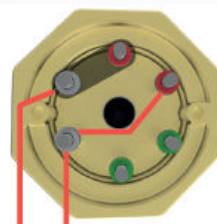

L1 L2 L3  
Trekantkobling

L1 L2 L3  
Stjernekobling

L1 L2  
1-fase 3 elementer

L1 L2  
1-fase 2 elementer

L1 L2  
1-fase element

## TEKNISKE SPESIFIKASJONER

Varmekolbe	IU36R
Artikkelnummer	2520398205
For oppvarming av	Vann
Effekt	4 500 W
Spenning	230 / 400 V
Innstikkslengde (A)	350 mm
Inaktiv sone (B)	35 mm
Varm sone (C)	315 mm
Flens/hode	2" rørgjenget messinghode
Elementmateriale	AISI316L
Antall element	3
Overflatebelastning	8,8 W/cm <sup>2</sup>