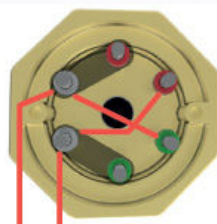

L1 L2 L3  
Trekantkobling

L1 L2 L3  
Stjernekobling

L1 L2  
1-fase 3 elementer

L1 L2  
1-fase 2 elementer

L1 L2  
1-fase element

## TEKNISKE SPESIFIKASJONER

Varmekolbe	IU36R
Artikkelnummer	2520398205
For oppvarming av	Vann
Effekt	4 500 W
Spenning	230 / 400 V
Innstikkslengde (A)	350 mm
Inaktiv sone (B)	35 mm
Varm sone (C)	315 mm
Flens/hode	2" rørgjenget messinghode
Elementmateriale	AISI316L
Antall element	3
Overflatebelastning	8,8 W/cm <sup>2</sup>