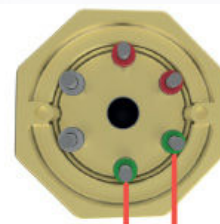

L1 L2 L3  
Trekantkobling

L1 L2 L3  
Stjernekobling

L1 L2  
1-fase 3 elementer

L1 L2  
1-fase 2 elementer

L1 L2  
1-fase element

## TEKNISKE SPESIFIKASJONER

Varmekolbe	IU36R
Artikkelnummer	2520398205
For oppvarming av	Vann
Effekt	4 500 W
Spenning	230 / 400 V
Innstikkslengde (A)	350 mm
Inaktiv sone (B)	35 mm
Varm sone (C)	315 mm
Flens/hode	2" rørgjenget messinghode
Elementmateriale	AISI316L
Antall element	3
Overflatebelastning	8,8 W/cm <sup>2</sup>