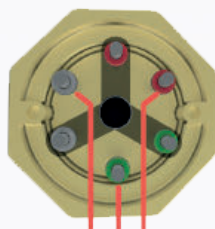

L1 L2 L3  
Trekantkobling

L1 L2 L3  
Stjernerkobling

L1 L2  
1-fase 3 elementer

L1 L2  
1-fase 2 elementer

L1 L2  
1-fase element

## TEKNISKE SPESIFIKASJONER

Varmekolbe	IU38R
Artikkelnummer	2520398206
For oppvarming av	Vann
Effekt	5 000 W
Spenning	230 / 400 V
Innstikkslengde (A)	410 mm
Inaktiv sone (B)	35 mm
Varm sone (C)	375 mm
Flens/hode	2" rørgjenget messinghode
Elementmateriale	AISI316L
Antall element	3
Overflatebelastning	8,7 W/cm <sup>2</sup>
Nøkkelvidde	74 mm