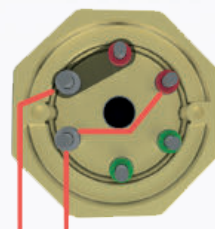

L1 L2 L3  
Trekantkobling

L1 L2 L3  
Stjernerkobling

L1 L2  
1-fase 3 elementer

L1 L2  
1-fase 2 elementer

L1 L2  
1-fase element

## TEKNISKE SPESIFIKASJONER

Varmekolbe	IU38R
Artikkelnummer	2520398206
For oppvarming av	Vann
Effekt	5 000 W
Spenning	230 / 400 V
Innstikkslengde (A)	410 mm
Inaktiv sone (B)	35 mm
Varm sone (C)	375 mm
Flens/hode	2" rørgjenget messinghode
Elementmateriale	AISI316L
Antall element	3
Overflatebelastning	8,7 W/cm <sup>2</sup>
Nøkkelvidde	74 mm