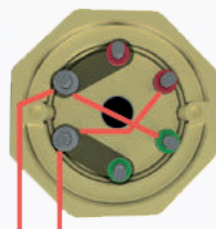

L1 L2 L3  
Trekantkobling

L1 L2 L3  
Stjernerkobling

L1 L2  
1-fase 3 elementer

L1 L2  
1-fase 2 elementer

L1 L2  
1-fase element

## TEKNISKE SPESIFIKASJONER

Varmekolbe	IU38R
Artikkelnummer	2520398206
For oppvarming av	Vann
Effekt	5 000 W
Spenning	230 / 400 V
Innstikkslengde (A)	410 mm
Inaktiv sone (B)	35 mm
Varm sone (C)	375 mm
Flens/hode	2" rørgjenget messinghode
Elementmateriale	AISI316L
Antall element	3
Overflatebelastning	8,7 W/cm <sup>2</sup>
Nøkkelvidde	74 mm