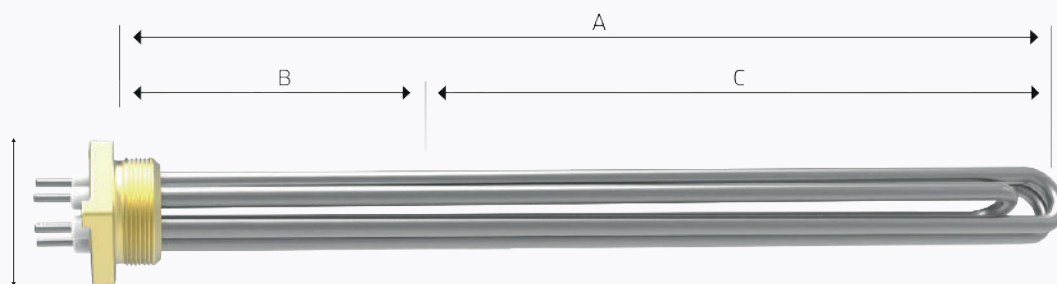

DATABLAD

2520438801 - 2520438806

Versjon 1
Trekantkobling
3-fas 230V

Versjon 2
2 trinn
1-fas 230V

Versjon 3
1 fas 230 V

Versjon 4
Stjerne
3-fas 400V

Versjon 5
1-fas 230V
Skrue konektor

Versjon 6
Uten konektor

TEKNISKE SPESIFIKASJONER

Varmekolbe	IU30SMO
Artikkelnummer	2520438801 - 2520438806
For oppvarming av	Vann
Effekt	5 000 W (3x1667 W)
Spenning	230 V
Innstikkslengde (A)	440 mm
Inaktiv sone (B)	35 mm
Varm sone (C)	405 mm
Flens/hode	1" rørgjenget messinghode
Elementmateriale	AISI316L
Antall element	3
Overflatebelastning	10,5 W/cm ²
Nøkkelvidde	42 mm