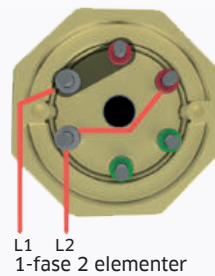

L1 L2 L3
Trekantkobling

L1 L2 L3
Stjernekobling

L1 L2
1-fase 3 elementer

L1 L2
1-fase 2 elementer

L1 L2
1-fase element

TEKNISKE SPESIFIKASJONER

Varmekolbe	IU39S
Artikkelnummer	2520398106
For oppvarming av	Vann
Effekt	6 000 W
Spenning	230 / 400 V
Innstikkslengde (A)	480 mm
Inaktiv sone (B)	35 mm
Varm sone (C)	445 mm
Flens/hode	1 1/4" rørgjenget messinghode
Elementmateriale	AISI316L
Antall element	3
Overflatebelastning	8,5 W/cm ²
Nøkkelvidde	57 mm