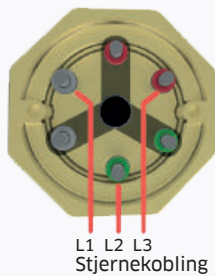

L1 L2 L3
Trekantkobling

L1 L2 L3
Stjernekobling

L1 L2
1-fase 3 elementer

L1 L2
1-fase 2 elementer

L1 L2
1-fase element

TEKNISKE SPESIFIKASJONER

Varmekolbe	IU39S
Artikkelnummer	2520398106
For oppvarming av	Vann
Effekt	6 000 W
Spenning	230 / 400 V
Innstikkslengde (A)	480 mm
Inaktiv sone (B)	35 mm
Varm sone (C)	445 mm
Flens/hode	1 1/4" rørgjenget messinghode
Elementmateriale	AISI316L
Antall element	3
Overflatebelastning	8,5 W/cm ²
Nøkkelvidde	57 mm