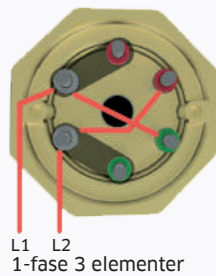

L1 L2 L3
Trekantkobling

L1 L2 L3
Stjernekobling

L1 L2
1-fase 3 elementer

L1 L2
1-fase 2 elementer

L1 L2
1-fase element

TEKNISKE SPESIFIKASJONER

Varmekolbe	IU39S
Artikkelnummer	2520398106
For oppvarming av	Vann
Effekt	6 000 W
Spenning	230 / 400 V
Innstikkslengde (A)	480 mm
Inaktiv sone (B)	35 mm
Varm sone (C)	445 mm
Flens/hode	1 1/4" rørgjenget messinghode
Elementmateriale	AISI316L
Antall element	3
Overflatebelastning	8,5 W/cm ²
Nøkkelvidde	57 mm